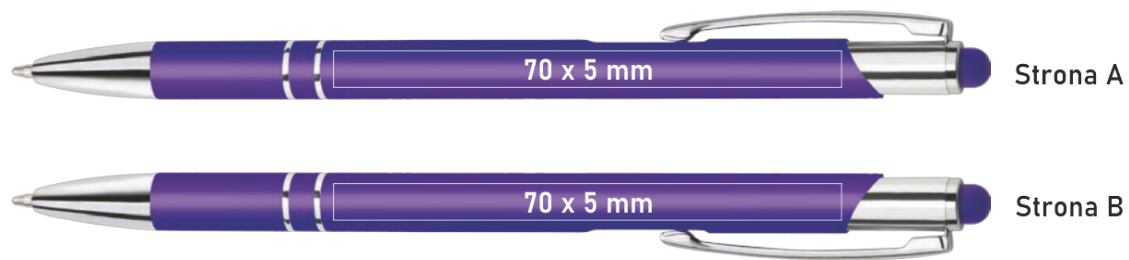

Opis produktu

Model BELLO Touch Pen to nowość na Polskim rynku, smukła konstrukcja, nowoczesny design oraz końcówka do ekranów dotykowych w kolorze długopisu sprawiają że świetnie sprawdza się jako długopis reklamowy, a dodatkowo jako rysik do tableta i telefonu! Posiadamy duże stany magazynowe każdego z kolorów!

Odcienie kolorów długopisów mogą odbiegać od siebie nieznacznie w zależności od partii dostaw.

Parametry produktu:

| | |
|-------------------------|---|
| Długopis | BELLO Touch Pen |
| Średnica | Ø 8mm |
| Materiał | aluminium |
| Wymiary | 140 mm x 8 mm |
| Waga jednostkowa brutto | 0,014 |
| Wkład | niebieski, za dopłatą czerwony, lub czarny. |
| Znakowanie | grawer laserem światłowodowym, najwyższa precyzja znakowania. |
| Obszar znakowania | 70 mm x 5 mm |

Obszar znakowania:

Znakowanie jest monochromatyczne w kolorze biało-srebrzystym,
w przypadku białego długopisu znakowanie wychodzi w kolorze grafitowym.

Produkt posiada dodatkowe opcje:

Kolor: czarny C-01 , czerwony C-06 , granatowy C-09 , niebieski C-10A , turkus C-14 , różowy C-16 , jasnozielony C-17 , fioletowy C-19 , biały C-20 , żółty C-21 , szary C-22