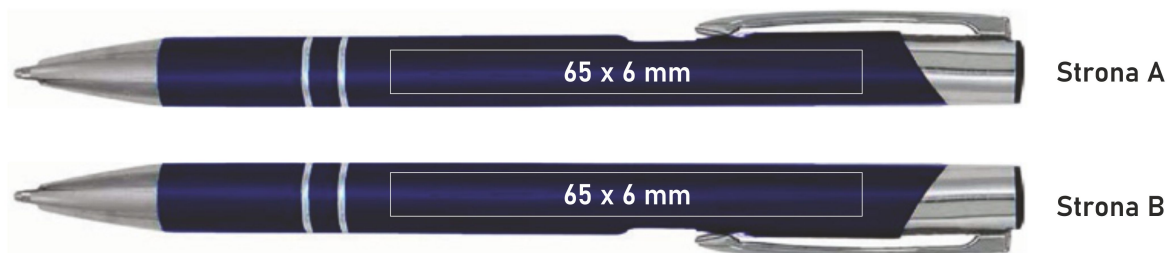

Odcienie kolorów długopisów mogą odbiegać od siebie nieznacznie w zależności od partii dostaw.

Obszar znakowania:

Znakowanie jest monochromatyczne w kolorze biało-srebrzystym,
w przypadku białego długopisu znakowanie wychodzi w kolorze grafitowym.

Produkt posiada dodatkowe opcje:

Kolor: czarny C-01 , szampański C-02 , grafitowy C-03 , srebrny C-04 , pomarańcz C-05 , czerwony C-06 , bordowy C-07 , granatowy C-09 , ciemnoniebieski C-10 , niebieski C-10A , błękitny C-11 , zielony C-12 , ciemnozielony C-13 , turkus C-14 , morski-Aquamarine C-15 , różowy C-16 , jasnozielony C-17 , purpurowy C-18 , fioletowy C-19 , biały C-20 , żółty C-21 , szary C-22 , brązowy C-23 , granatowy-mat C-24 , amarantowy C-26

Wymiana wkładu na czarny: NIE , TAK (+ 0,60 zł)

Pakowanie w pojedyncze woreczki: NIE , TAK (+ 0,30 zł)

Grawer: Jednostronny (w cenie) , Dwustronny (+ 0,30 zł)