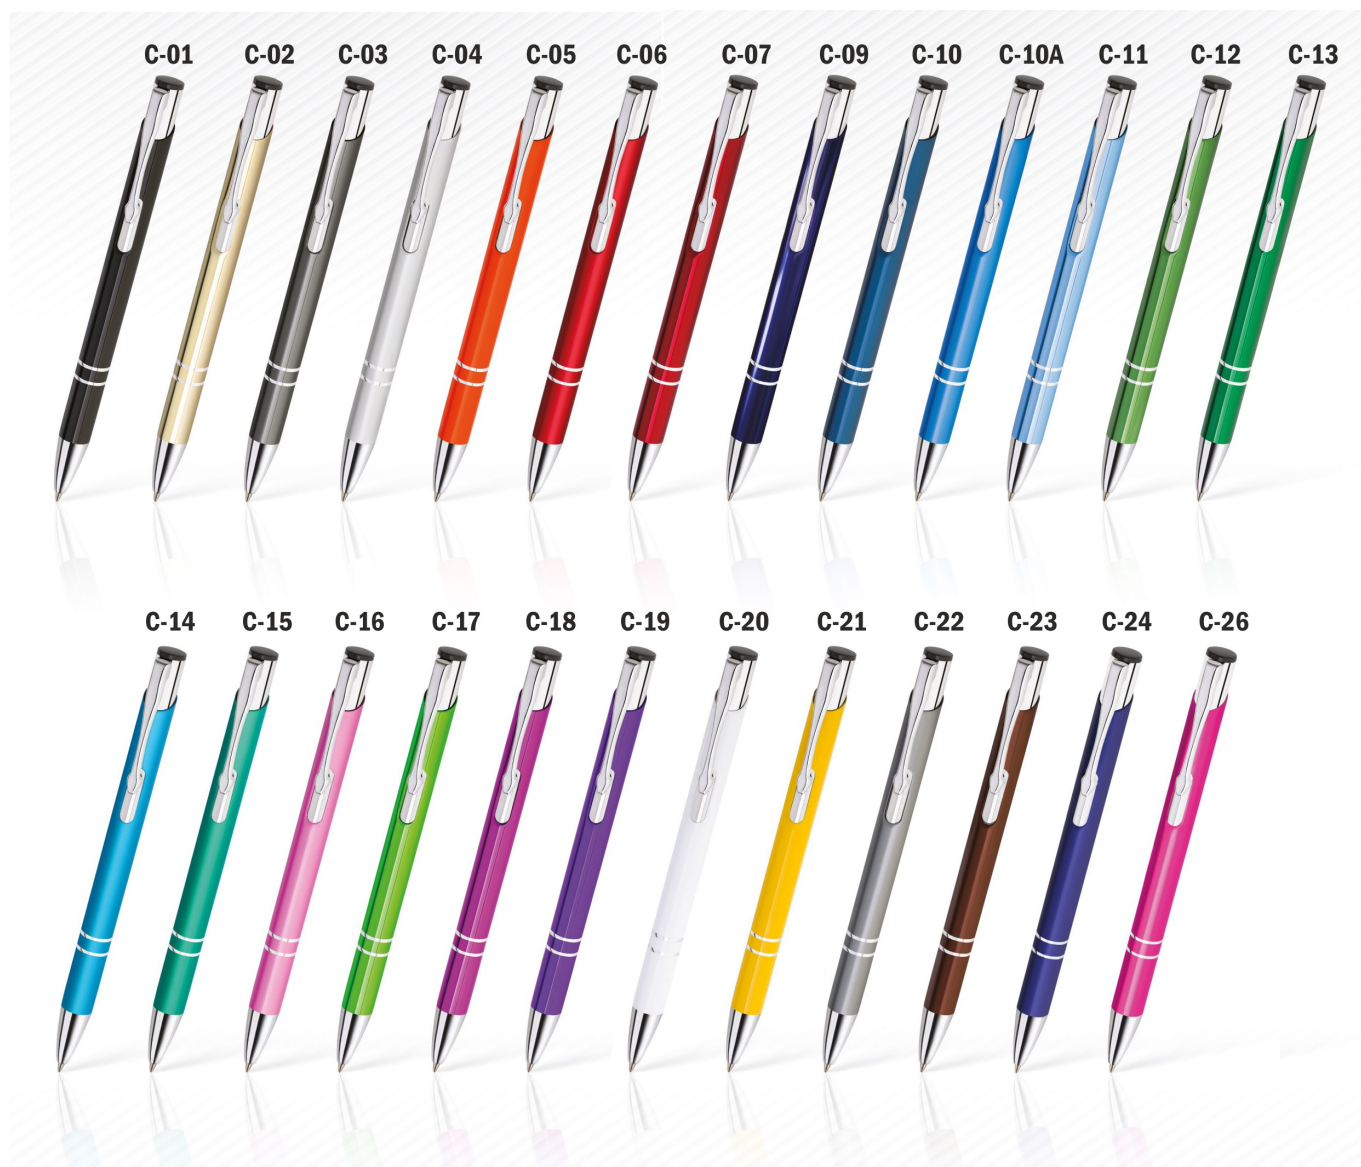

Opis produktu

Model COSMO to jeden z najtańszych i najbardziej popularnych modeli długopisów reklamowych na rynku, wiele dostępnych kolorów tego modelu pozwala na dobór odpowiedniego długopisu do logo klienta.

Parametry produktu:

Długopis	COSMO
Średnica	Ø 10 mm
Materiał	aluminium
Wymiary	135 mm x 10 mm
Waga jednostkowa brutto	0,0170 kg
Wkład	niebieski: standard, za dopłatą czarny lub czerwony.
Znakowanie	grawer laserem światłowodowym, najwyższa precyzja znakowania.
Obszar znakowania	65 mm x 6 mm

SERIA **Cosmo**

Długopis metalowy

● C-01	czarny	*
● C-02	szampański	*
● C-03	grafitowy	*
● C-04	srebrny	•
● C-05	pomarańczowy	•
● C-06	czerwony	•
● C-07	bordowy	*
● C-09	ciemnofioletowy	*
● C-10	ciemnoniebieski	•

* błyszczący • matowy □ lakier

Odcienie kolorów długopisów mogą odbiegać od siebie nieznacznie w zależności od partii dostaw.

Obszar znakowania:

Znakowanie jest monochromatyczne w kolorze biało-srebrzystym,
w przypadku białego długopisu znakowanie wychodzi w kolorze grafitowym.